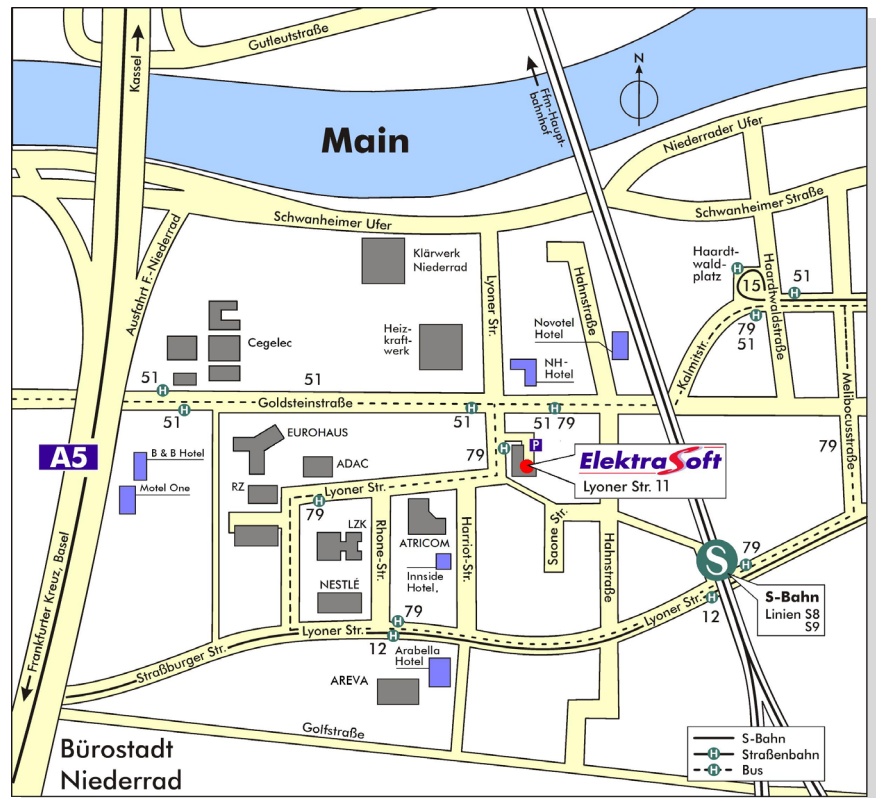

# Lageplan ElektraSoft

Wir sind leicht zu finden !

Sie finden uns in  
Frankfurt-Niederrad  
in der  
Lyoner Straße 11

Wir sind mit allen  
Verkehrsmitteln zu  
erreichen:

- Vom **Flughafen** direkt mit der S-Bahn **S8/S9** Richtung Frankfurt bis zum S-Bahnhof Frankfurt-Niederrad oder mit dem Taxi über die Autobahn A3/E5 zum Frankfurter Kreuz und von dort zur Autobahn A5/E4, Richtung Kassel, bis zur Abfahrt Frankfurt-Niederrad.
- mit dem **Bus** Linie 79 vom S-Bahnhof Niederrad bis Haltestelle Lyoner Straße 11. Bis 09:30 Uhr fährt vom S-Bahnhof ein Ringbus **79**.
- zu **Fuß** vom S-Bahnhof Frankfurt-Niederrad, Fußweg ca. 8 Minuten.
- vom **Hauptbahnhof** mit der S-Bahn **S8/S9** Richtung Wiesbaden/Mainz/Flughafen bis zum S-Bahnhof Frankfurt-Niederrad.
- mit dem **Auto** Richtung Frankfurt zur Autobahn A5/E4 über das Frankfurter Kreuz Richtung Kassel bis zur Autobahnabfahrt Frankfurt-Niederrad.