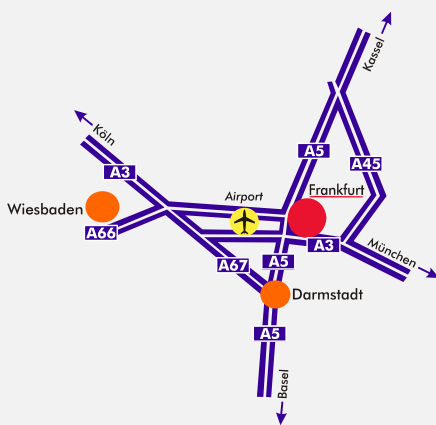

# Lageplan ElektraSoft

Wir sind leicht zu finden !

Sie finden uns in  
Frankfurt-Niederrad  
in der  
Lyoner Straße 11

Wir sind mit allen  
Verkehrsmitteln zu  
erreichen:

- Vom **Flughafen** direkt mit der S-Bahn **S8/S9** Richtung Frankfurt bis zum S-Bahnhof Frankfurt-Niederrad oder mit dem Taxi über die Autobahn A3/E5 zum Frankfurter Kreuz und von dort zur Autobahn A5/E4, Richtung Kassel, bis zur Abfahrt Frankfurt-Niederrad.
- mit dem **Bus** Linie 79 vom S-Bahnhof Niederrad bis Haltestelle Lyoner Straße 11. Bis 09:30 Uhr fährt vom S-Bahnhof ein Ringbus **79**.
- zu **Fuß** vom S-Bahnhof Frankfurt-Niederrad, Fußweg ca. 8 Minuten.
- vom **Hauptbahnhof** mit der S-Bahn **S8/S9** Richtung Wiesbaden/Mainz/Flughafen bis zum S-Bahnhof Frankfurt-Niederrad.
- mit dem **Auto** Richtung Frankfurt zur Autobahn A5/E4 über das Frankfurter Kreuz Richtung Kassel bis zur Autobahnabfahrt Frankfurt-Niederrad.